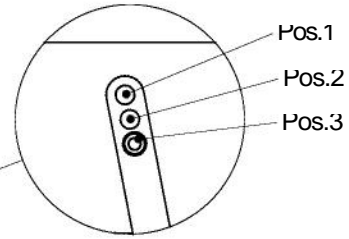

DOLLE F 30

Model 2/611 • 2/617

Pos	A	B	C	G	H	J	Step Ladder
	mm	mm	mm	mm	0	mm	
1	2826	1124	1536	253	72	335	12 4-4-4
2	2783	1235	1570	384	70	335	12 4-4-4
3	2736	1342	1604	447	68	335	12 4-4-4

Model 2/1726 • 2/621 • 2/636 • 2663/ • 2/647

Pos	A	B	C	G	H	J	Step Ladder
	mm	mm	mm	mm	0	mm	
1	2854	1133	1544	253	72	335	12 4-4-4
2	2810	1245	1580	384	70	335	12 4-4-4
3	2763	1353	1615	447	68	335	12 4-4-4