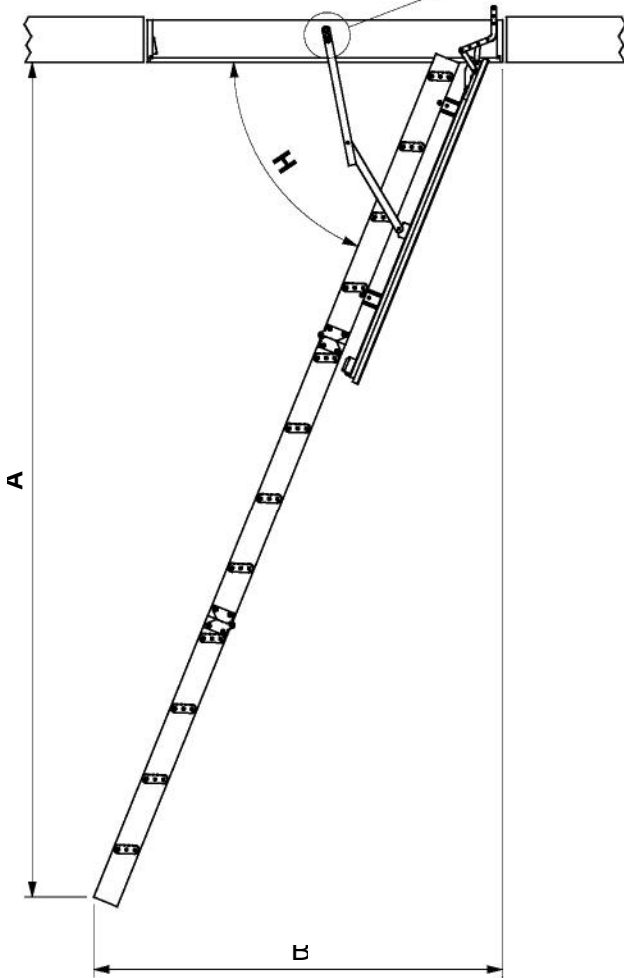

DOLLE F 30

Model 2/611 • 2/617

Pos	A	B	C	G	H	J	Step Ladder
	mm	mm	mm	mm	0	mm	
1	2826	1124	1536	253	72	335	12 4-4-4
2	2783	1235	1570	384	70	335	12 4-4-4
3	2736	1342	1604	447	68	335	12 4-4-4

Model 2/1726 • 2/621 • 2/636 • 2663/ • 2/647

Pos	A	B	C	G	H	J	Step Ladder
	mm	mm	mm	mm	0	mm	
1	2854	1133	1544	253	72	335	12 4-4-4
2	2810	1245	1580	384	70	335	12 4-4-4
3	2763	1353	1615	447	68	335	12 4-4-4